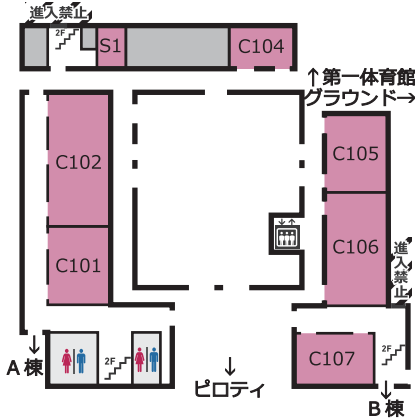

C棟 1階

C棟 2階

C棟 3階

C棟 4階

館内企画アイコン一覧

- ゲーム・体験
- その他
  パフォーマンス
- ダンス
- 物販
- 演奏
- 展示

写真撮影可 写真撮影不可 子供向け 完全無料 入場無料 入場料あり