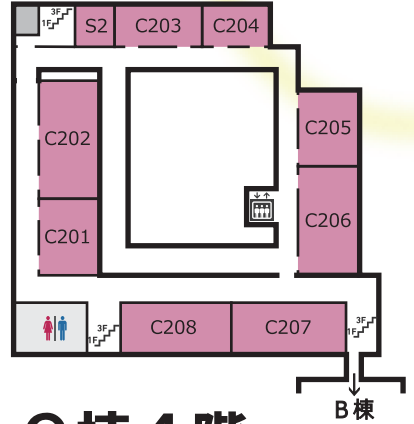

C棟 1階

C棟 2階

C棟 3階

C棟 4階

館内企画アイコン一覧

- ゲーム・体験
- その他
  パフォーマンス
- ダンス
- 物販
- 演奏
- 展示

写真撮影可 写真撮影不可 子供向け 完全無料 入場無料 入場料あり