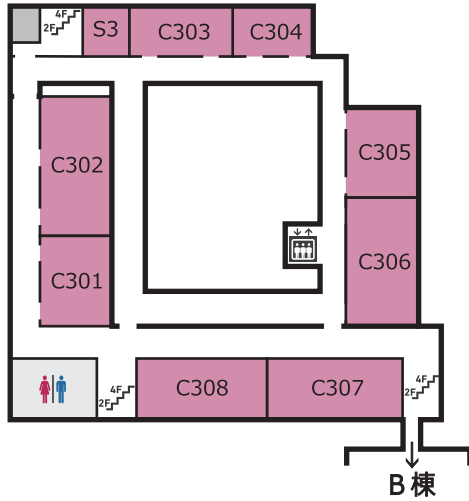

C棟 3階

ステージ企画

館内企画

屋外企画

模擬店企画

索引

活動紹介

共 C301

展示

基本吹田キャンパスで活動をしています。養蜂で日本蜜蜂のはちみつ収穫や、野菜栽培など様々な体験ができる、味のあるのんびり活動で学業と両立しやすいです。気になった方はご来場ください。

共生学コミュニティガーデン

ポケモンゲーム・カード体験

共 C302

ゲーム・体験

ポケモンのゲーム（スイッチ）とカードのフリー対戦を行っています。自分のスイッチやカードを持っていない方でも、貸し出しがあるので気軽に遊びに来てください。また、様々な企画を毎日行います。

ポケモンだいすきサークル・オーキ堂

会誌販売

共 C303

物販

私たち阪大ミス研は会誌を販売しています。阪大ゆかりの作家である光原百合、小林泰三両氏の作品レビューや、会員による創作、書評などを収録しています。興味のある方はぜひお立ち寄りください！

大阪大学推理小説研究会

会誌販売&温泉シャーク特別企画

共 C303

展示

大阪大学SF研究会で制作した会誌を頒布します。また、二日目午後から映画「温泉シャーク」監督とプロデューサーをお呼びして上映会とトークイベントを開催します。是非お越しください！

大阪大学SF研究会