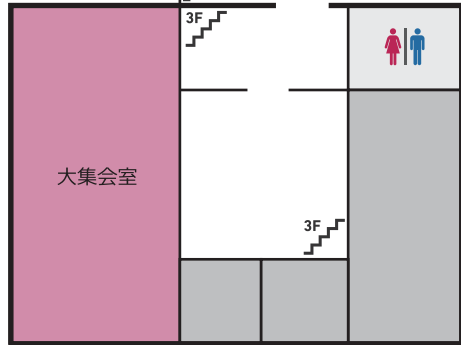

ステージ企画

館内企画

屋外企画

模擬店企画

索引

1階

学生交流棟
メインストリート

福利会館

2階

大集会室

3階

館内企画アイコン一覧

ゲーム・体験	その他 パフォーマンス
ダンス	物販
演奏	展示

写真撮影可 写真撮影不可 子供向け 完全無料 入場無料 入場料あり