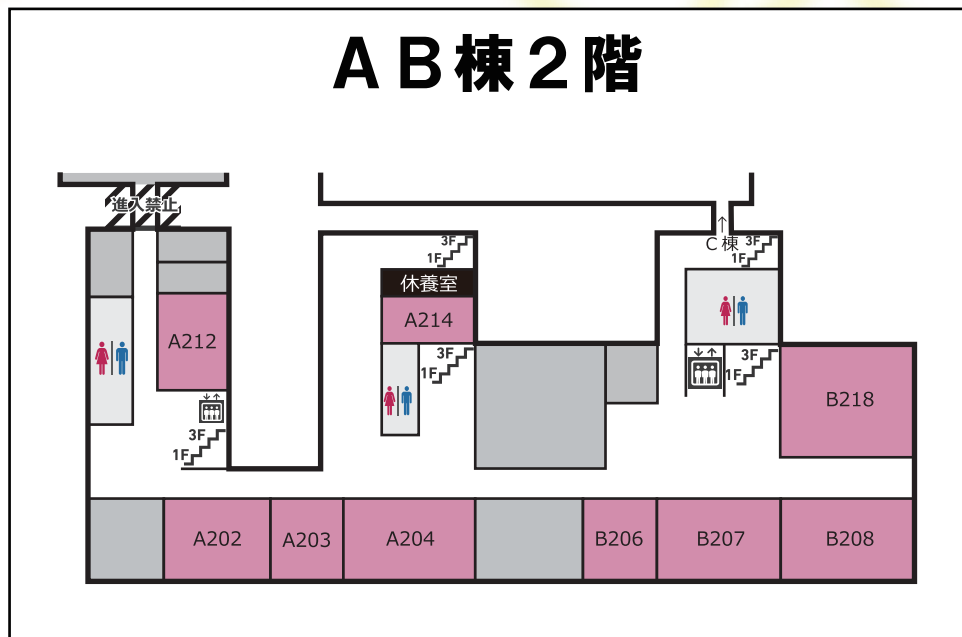

## 箕面軽音楽部 館内バンド演奏

共 B108

私たち箕面軽音楽部は、共 B108 で 2 日間を通してさまざまなコピーバンドによる演奏を行います! 入場は無料、いつでも入退室が可能です! ぜひお気軽にお越しください!

演奏

大阪大学箕面軽音楽部

## アカペラカフェ

共 B118

inspirital  
voices

演奏

落ち着いた空間で、様々なジャンルのアカペラ演奏をお届けします。歩き疲れたそのあなた! アカペラカフェで、ほっと一息しませんか。

inspirital voices

## A B棟2階

ステージ企画

館内企画

屋外企画

模擬店企画

索引

引