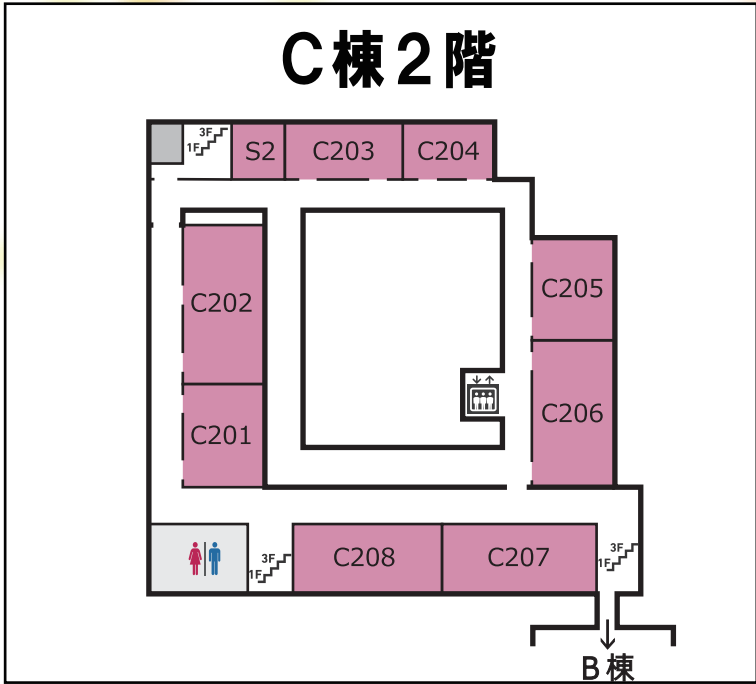

## 迷道館

共 C101  
セミナー室1

5月の阪大即売会で、昨年好評の弊誌「収監・見醜」最新3号発売！寮生推薦の上映会やライブ、お笑い企画も必見です。開放感MAXの迷道館は勝手無料休憩所としても利用OK。何が飛び出すか、当日をお楽しみに！

迷道館

ステージ企画

館内企画

屋外企画

模擬店企画