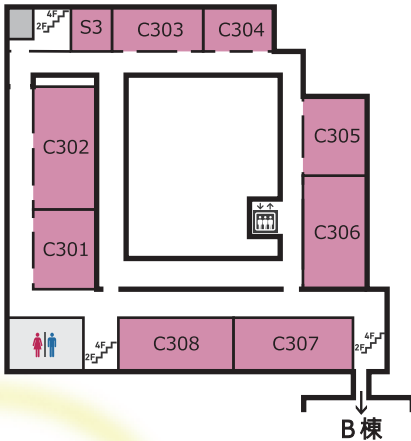

C棟 1階

C棟 2階

C棟 3階

C棟 4階

館内企画アイコン一覧

- ゲーム・体験
- その他
  パフォーマンス
- ダンス
- 物販
- 演奏
- 展示

写真撮影可 写真撮影不可 子供向け 完全無料 入場無料 入場料あり