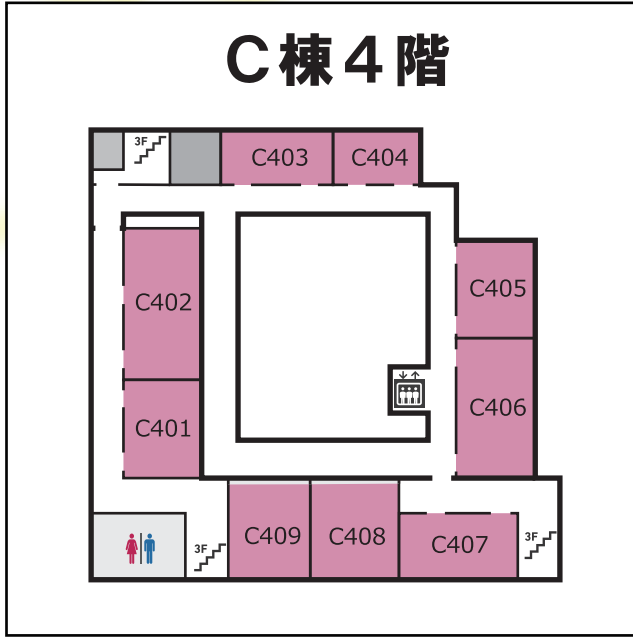

ステージ企画

館内企画

屋外企画

模擬店企画

索引

イラスト即売会

共 C401

阪大のイラスト制作系サークルです。今回の新刊は「赤」がテーマのイラスト集で、3作ぶりとなる色テーマとなっています。色紙依頼も受け付けています！黒板の落書きコーナーもあります！ぜひとも見に来てください！

大阪大学お絵描きサークル

阪大言語サークル GGC

共 C401

世界中の言語についての講義や色々な言語のキーホルダー・ファイル・Tシャツ等のグッズ販売をしています！「ことば」に少しでも興味のある方、ぜひお立ち寄りください！

阪大言語サークル GGC

Music Society 教室ライブ

共 C402

こんにちは！ Music Society です！普段は 100 名程度の部員で主にバンドのコピーをしています！今年のいちよう祭は 2 日間とも C402 で教室ライブを行なっていますのでぜひお越しください！

Music Society

不正だらけの入試からの脱出

共 C403

あなたは「大阪謎解き大学」の入試に挑む受験生。だがこの試験、正攻法では通用しない。試されるのは知識ではなく、ずるい発想力。果たしてあなたは全ての謎を解き、合格を掴み取ることはできるのか。

大阪大学謎解きサークル OUtoFX

索引