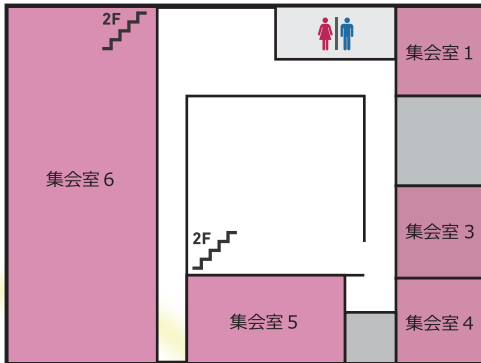

3階

館内企画アイコン一覧

ゲーム・体験	その他 パフォーマンス
ダンス	物販
演奏	展示

写真撮影可 写真撮影不可 子供向け 完全無料 入場無料 入場料あり