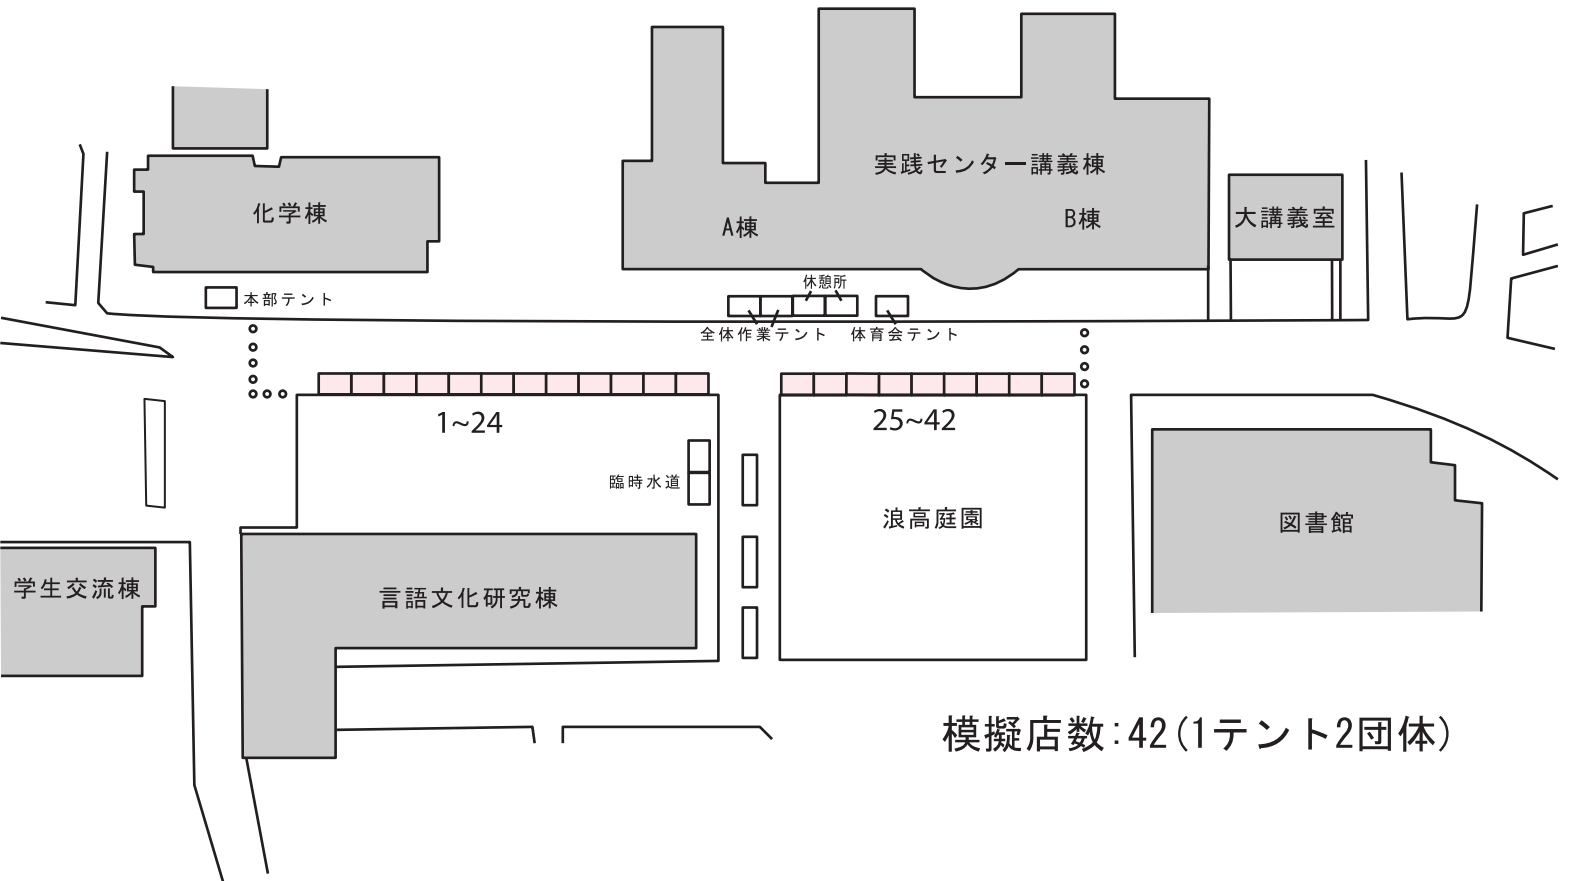

2011年度いちょう祭 テント配置図

登録番号	団体名	登録番号	団体名
1	リンターティー	22	マキハラ
2	剣道部	23	WESTDUTCH
3	少林寺拳法部	24	阪大かるた会
4	学生委員会	25	十三同好会
5	アルティメット ENN & CERCHIO	26	アップルパイ
6	応自1組	27	HSTC
7	アイスホッケー部	28	Attack25
8	LOVES	29	ICBM
9	の一ほーら	30	劇団ちやうかちやわん
10	東洋拳法	31	探検部
11	軽音学部ROCK	32	大阪大学経済学部同窓会学生部会
12	六風焼きそば	33	きいろウシ
13	きゃぷてんクロと愉快的な仲間たち	34	DAZS
14	竹田天麩羅店	35	人間科学部 たこふえ
15	スキューバダイビング部	36	現代視覚文化研究会
16	小塚孝彦ファンクラブ	37	albatross
17	大阪大学男声合唱団	38	Labatt's
18	企画集団ポキポキ	39	コンドル
19	フロンティア	40	サイクリング部 サイクルサッカー班
20	人間科学部3回生	41	大阪大学混声合唱団
21	軟式野球サークルAlways	42	BEAM