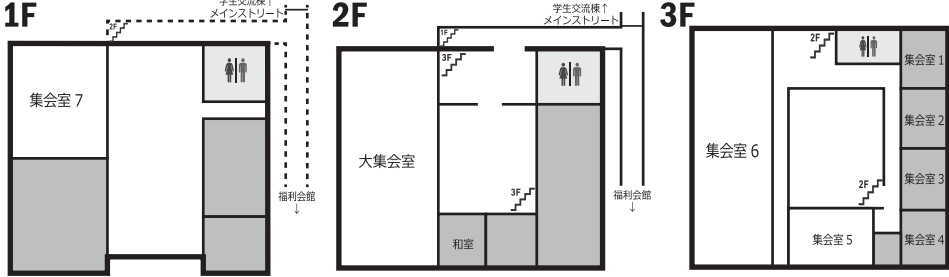

館内企画

学生会館

〔開催時間〕 10:00-18:30

ステージ企画

館内企画

射的

銀杏小隊

とてもリアルな銃を用いた射的を行っています！スタッフが一人一人対応致しますので安心安全です。腕試しに是非どうぞ！

📺 展示 体験

いちよう祭コンサート

阪大ピアノの会

毎年恒例の学祭でのピアノコンサートです。クラシックはもちろん、アニソンやポピュラーなど様々なジャンルの音楽を楽しんでいただけます！入退室自由・無料ですのでお気軽にお越しください！

🎵 音楽 🎤 講演 議論

模擬店企画

大阪大学落語研究部 落語会

大阪大学落語研究部

毎年恒例！休憩無しのおっ通し！落語・漫才・コント・大喜利ゼー〜んぶやります！歩きつかれた足を休ませて、笑っていきませんか？

📺 展示 体験 📖 学術(文系) 🚫 飲食禁止

Magic House

大阪大学奇術研究会

1日目はマジックショー、2日目はマジック喫茶を行います。マジックショーではハトなどを使ったステージマジックを、マジック喫茶では目の前でマジックが見られます！ぜひお越しください！！

etc その他 🍵 喫茶 パー

屋外企画

企画索引