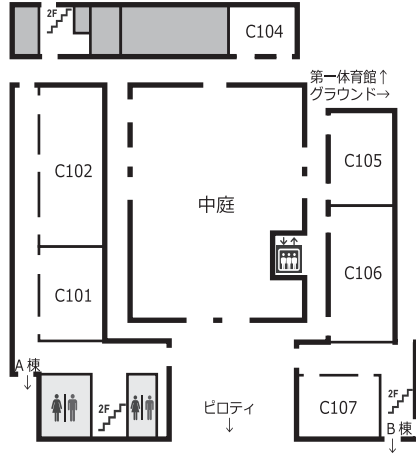

📄 展示・体験

📦 物品販売

館内企画

C棟 1階

〔開催時間〕 10:00-18:30

ステージ企画

館内企画

天文不思議の迷宮～宙の探検隊～ C101