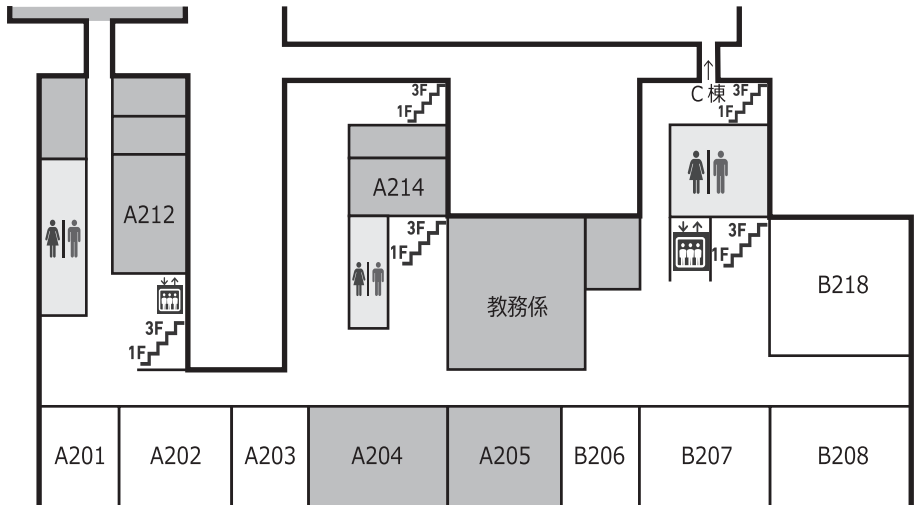

阪大文芸 漂流記

阪大生による文芸系フリーペーパー『漂流記』の一斉配布や、古本の販売などを行っています!是非お立ち寄りください!

📖 展示体験 📖 学術文系

模擬店企画

A・B棟 2階

[開催時間] 10:00-18:30

屋外企画

企画索引