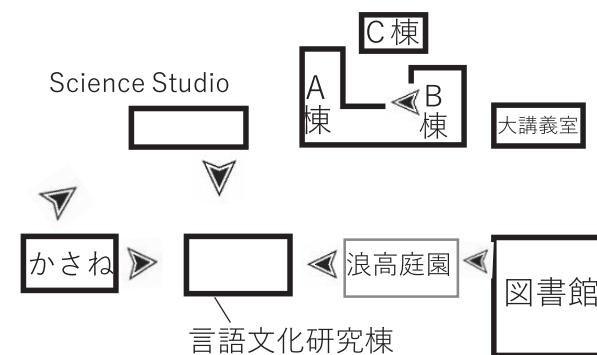

リサイクルにより、5枚のエコトレイから2枚のエコトレイに生まれ変わります。例年、みなさまのご協力で80%超のエコトレイ回収率の実現されています。大学内のごみ箱で捨てる際は、フィルムをはがして回収BOXへ分別願います。

フィルムをはがして

トレイは専用回収BOX、フィルムは燃えないごみへ

②リターナブル皿

リターナブルとはreturn+ableという意味で、洗うことで繰り返し使える、食堂で提供されているようなお皿のことです。このお皿の使用後はごみ箱には入れずに、「ごみナビ」や、提供元のお店にお返しください。

ご協力よろしく
お願いするぎー

買ったお店かごみナビへ

③ごみの分別の徹底

大学祭では以下のごみを分けて回収しています。環境負荷を低減するためにも、分別へのご協力をよろしくお願いします。

④ごみナビゲーションシステム

通称「ごみナビ」と呼ばれる、大学祭期間臨時の屋外ごみ箱です。模擬店の出店団体のご協力のもと、「ごみナビ」にて来場者のみなさんに対して分別指導を行っています。また、館内のごみ箱も大学祭参加団体のご協力により運営されています。

これにより、いくつかのごみ箱が使用できませんのでご注意ください。

▲ごみナビの位置と向き

実行委員企画

主催：大阪大学大学祭中央実行委員会

大学祭中央実行委員会では、老若男女様々な人が楽しめる企画を準備しております。

皆様、ぜひこの実行委員企画にご参加ください。

イベントその1

人探し スタンプラリー