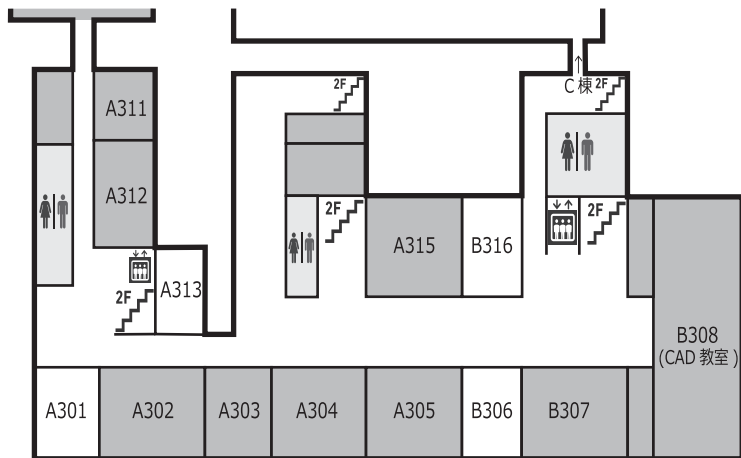

企画索引

館内企画

ステージ企画

A・B棟 3階

[開催時間] 10:00-18:30

館内企画

模擬店企画

屋外企画