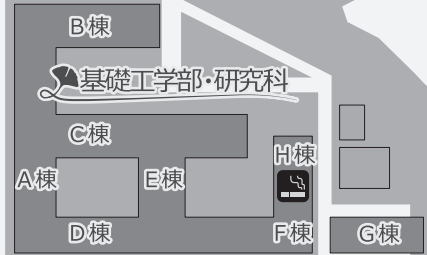

かなで
ステージ奏

全学教育講義 C棟

全学教育管理・講義 A・B棟

本部 (A101)

全学教育 大講義室

そら
ステージ宙

メインストリート

学生交流棟

言語文化研究科

浪高庭園

総合図書館

サイバーメディアセンター

文法経講義棟

法経講義棟

芸術研究棟

学生会館
→ P.21

明道館

福利会館

豊中総合会館

極限科学研究棟

正門

至 柴原駅

全学教育講義 C棟
→ P.17

かなで
ステージ奏
→ P.8