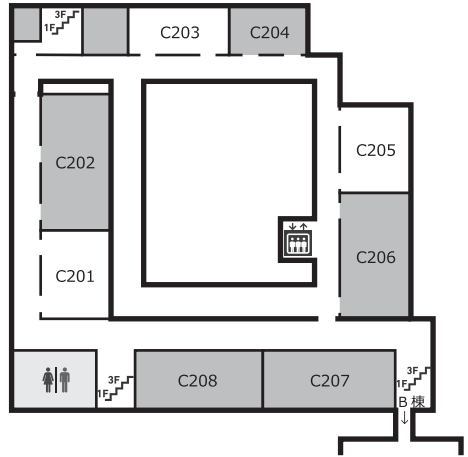

館内企画

ステージ企画

C棟 2階

〔開催時間〕 10:00-18:30

いちょう大喜利

大阪大学大学祭中央実行委員会

来場者参加型の大喜利、ここに開催。新しい時代の初めにみんなで笑いませんか？観覧のみも大歓迎！ぜひお越しください！

🎮 ゲーム 📺 展示・体験

館内企画

CD 販売・ライブ

大阪大学音楽制作サークルラムレーズン

サークルメンバーで制作した楽曲をCDにして販売しています。また、サークルメンバー有志による音楽パフォーマンスも予定しています。音楽が好きな方は是非遊びにきてください！

🎵 音楽

模擬店企画

アフリカカフェ

学生団体 ASANTEPROJECT

私達はタンザニアで教育支援を行っている団体です！アフリカや国際協力、ボランティアに興味のある方、是非いらしてください！コーヒーもご用意していますよ。

🗣️ 講演・議論 ☕ 喫茶・バー

屋外企画