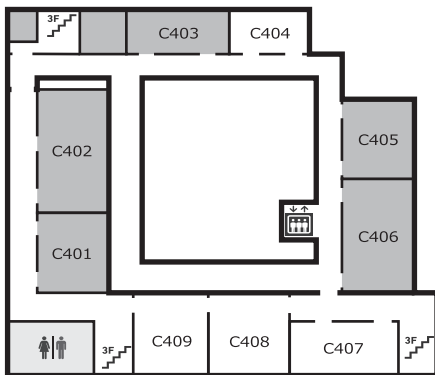

学術(理系) 展示・体験

館内企画

ステージ企画

C棟 4階

〔開催時間〕 10:00-18:30

館内企画

ギターカフェ

大阪大学ギタークラブ